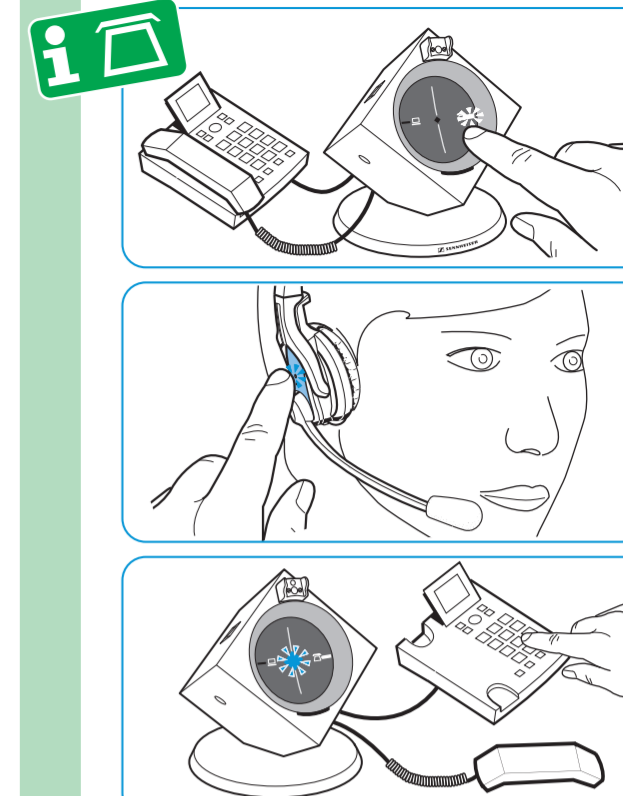

Making calls via the telephone
Telefonieren über Telefon
Téléphoner depuis le téléphone
Telefonér via telefon